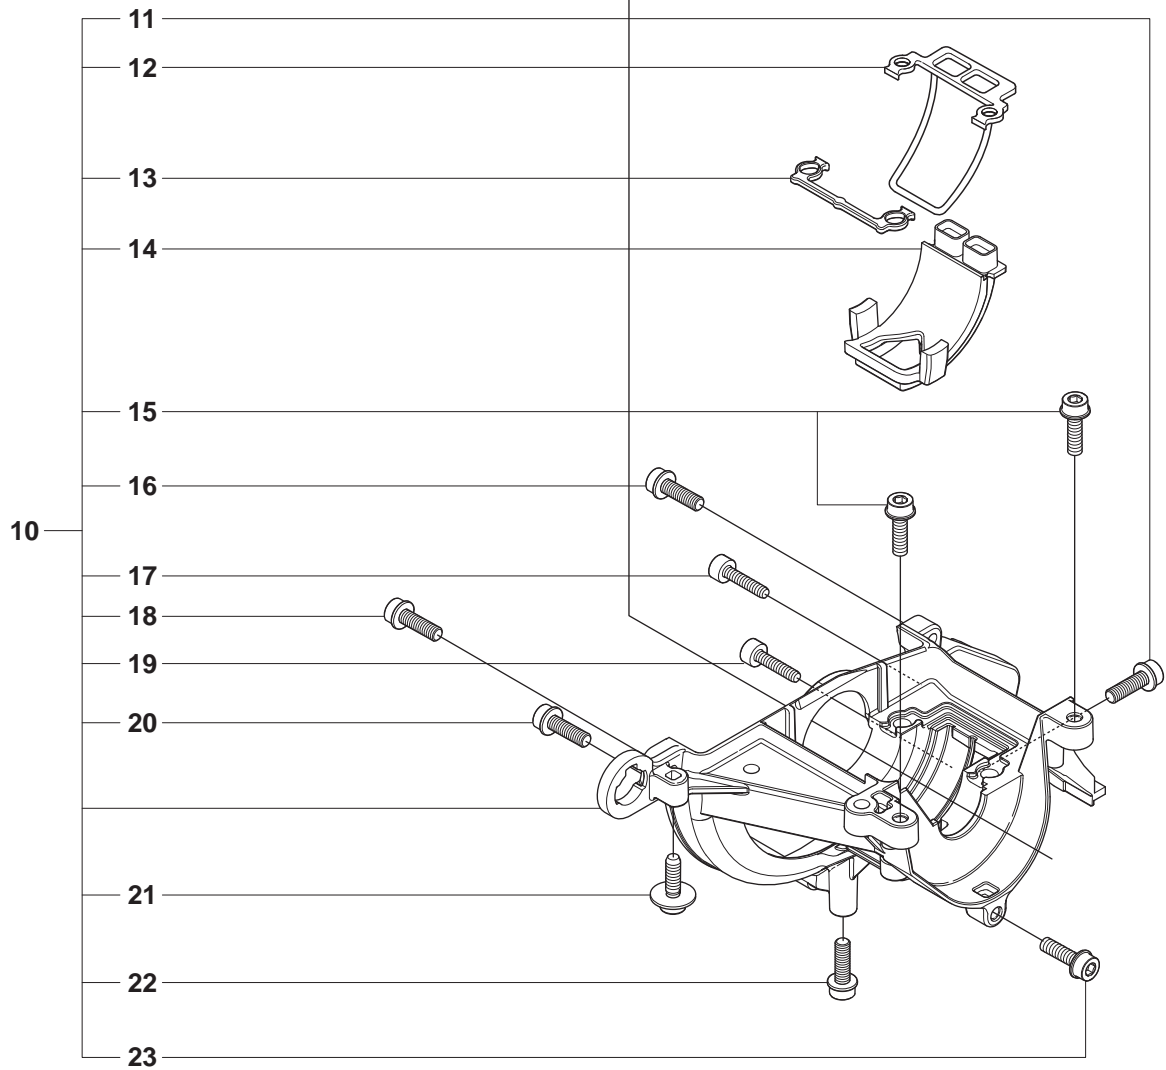

Q

Q	Position #	Article #	Quantity	Notes	Kit
	1	537 30 96-01	1		1
	2	503 21 68-25	1		1
	3	503 21 68-25	1		
	4	537 04 12-09	1		
	5	537 42 50-01	1		4
	6	503 20 03-16	1	M5x16	4
	7	537 07 36-01	1		
	8	503 25 05-01	1		4
	9	537 33 67-01	1		4
	10	537 08 52-02	1		
	11	503 20 03-16	1		10
	12	537 06 69-01	1		10
	13	537 08 85-01	1		10
	14	537 06 68-01	1		10
	15	503 20 03-16	1		10
	16	503 20 03-16	1		10
	17	503 21 66-18	1		10
	18	503 20 03-16	1		10
	19	503 21 66-18	1		10
	20	503 20 03-16	1		10
	21	503 21 77-16	1		10
	22	503 20 14-12	1	M5x12	10
	23	503 20 03-16	1		10