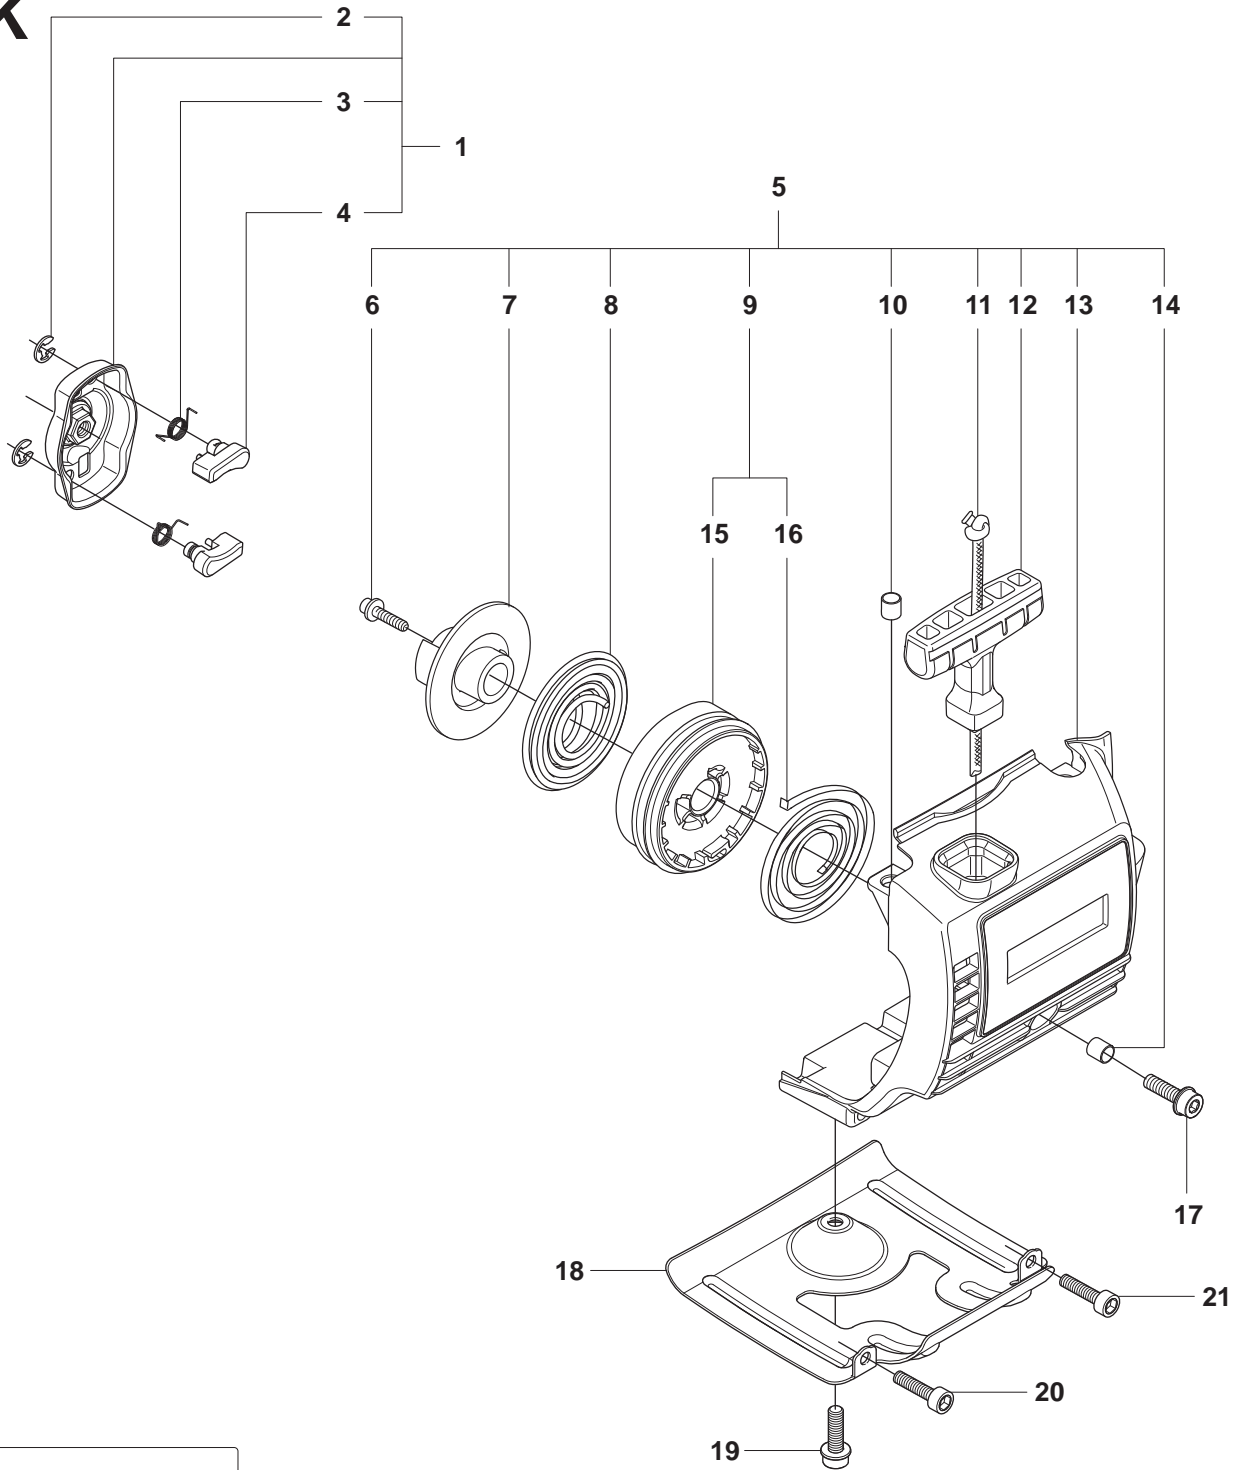

K

22

23

25

24

26

K	Position #	Article #	Quantity	Notes	Kit
	1	503 87 33-05	1		
	2	735 31 08-20	2		1
	3	503 87 36-01	2		1
	4	503 87 35-02	2		1
	5	544 07 11-02	1		
	6	503 21 77-25	1		5
	7	544 03 87-01	1		5
	8	544 03 88-01	1		5
	9	544 16 65-01	1		5
	10	537 37 93-02	2		5
	11	503 85 89-01	1		5
	12	537 00 84-01	1		5
	13	537 41 16-01	1		5
	14	537 37 93-02	1		5
	15	544 03 86-01	1		5, 9
	16	503 85 90-01	1		5, 9
	17	503 20 03-16	1	M5x16	
	18	537 03 41-01	1		
	19	503 20 14-12	1	M5x12	
	20	503 21 66-18	1		
	21	503 21 66-18	1		
	22	537 35 34-56	1	327LDx	
	23	537 35 34-57	1	327RJx	
	24	537 35 34-58	1	323RII	
	25	537 35 34-59	1	327Rx	
	26	537 35 34-60	1	327RDx