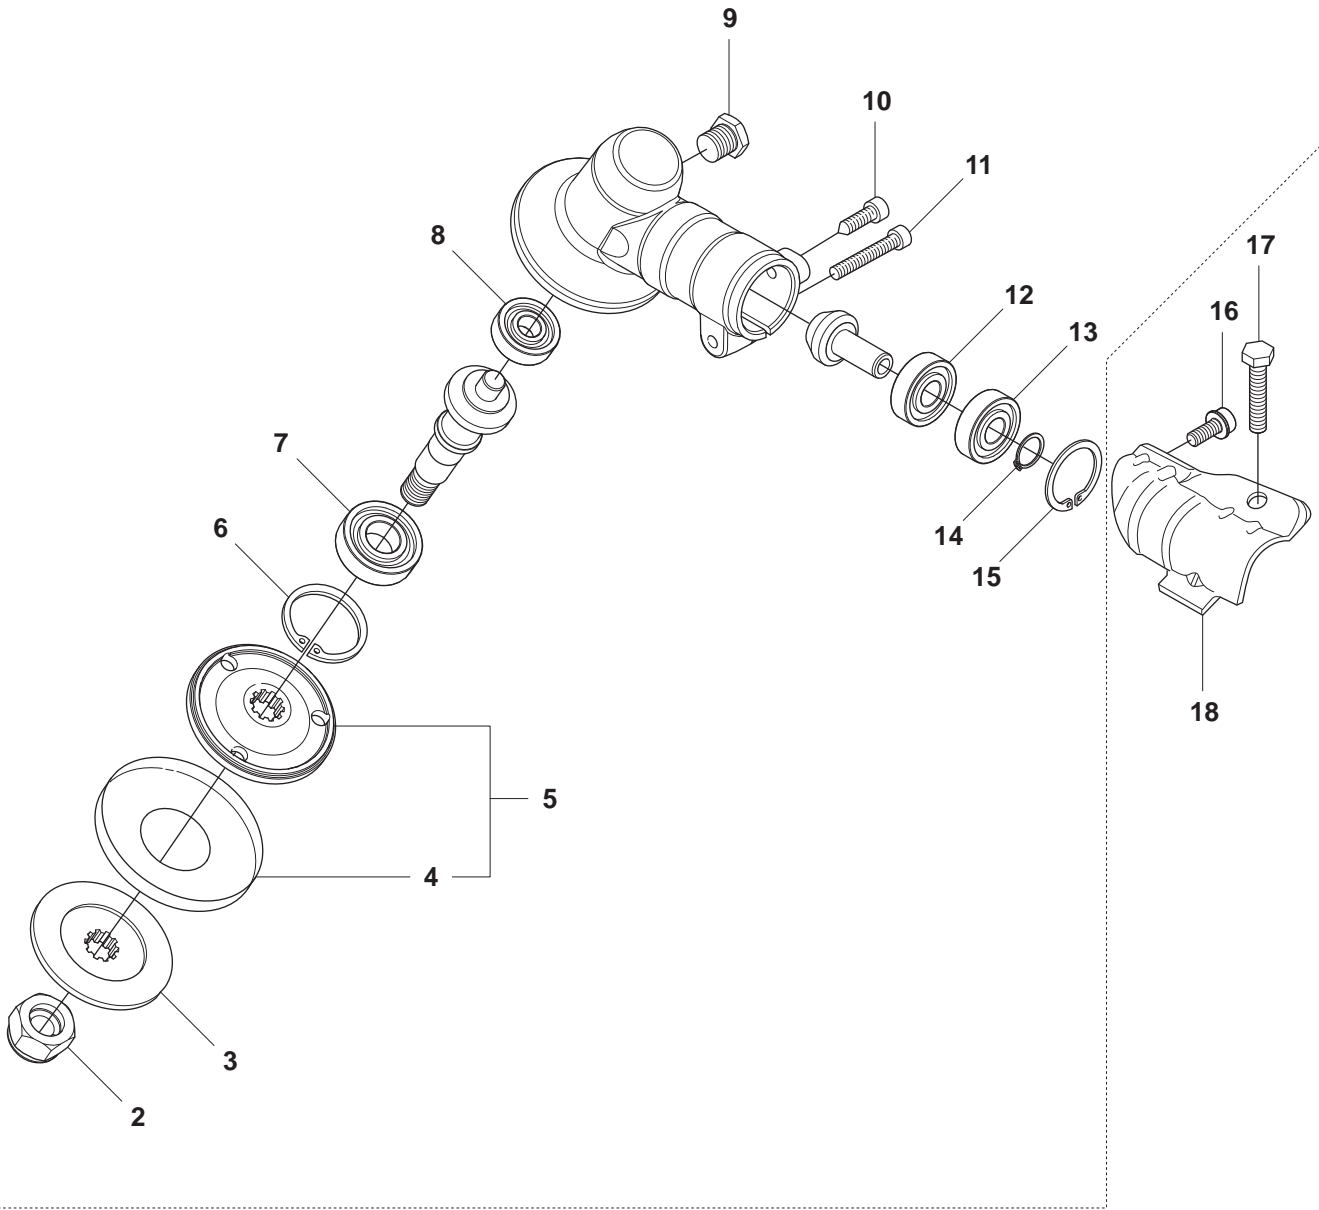

A

1

Brand
HUSQVARNA

Page Title	Page Note
BEVEL GEAR	1

A	Article #	Quantity	Notes	Kit
1	537 19 92-02	1		
2	503 85 63-01	1		1
3	537 28 56-01	1		1
4	537 29 26-01	1		1, 5
5	537 23 49-01	1		1
6	735 31 28-10	1		1
7	503 25 24-01	1		1
8	738 21 98-00	1		1
9	503 20 15-01	1		1
10	503 20 14-12	1		1
11	503 20 07-25	1		1
12	738 21 99-00	1		1
13	738 21 99-02	1		1
14	735 31 11-00	1		1
15	735 31 25-10	1		1
16	503 20 07-12	1		
17	725 23 70-51	1		
18	503 93 55-01	1		