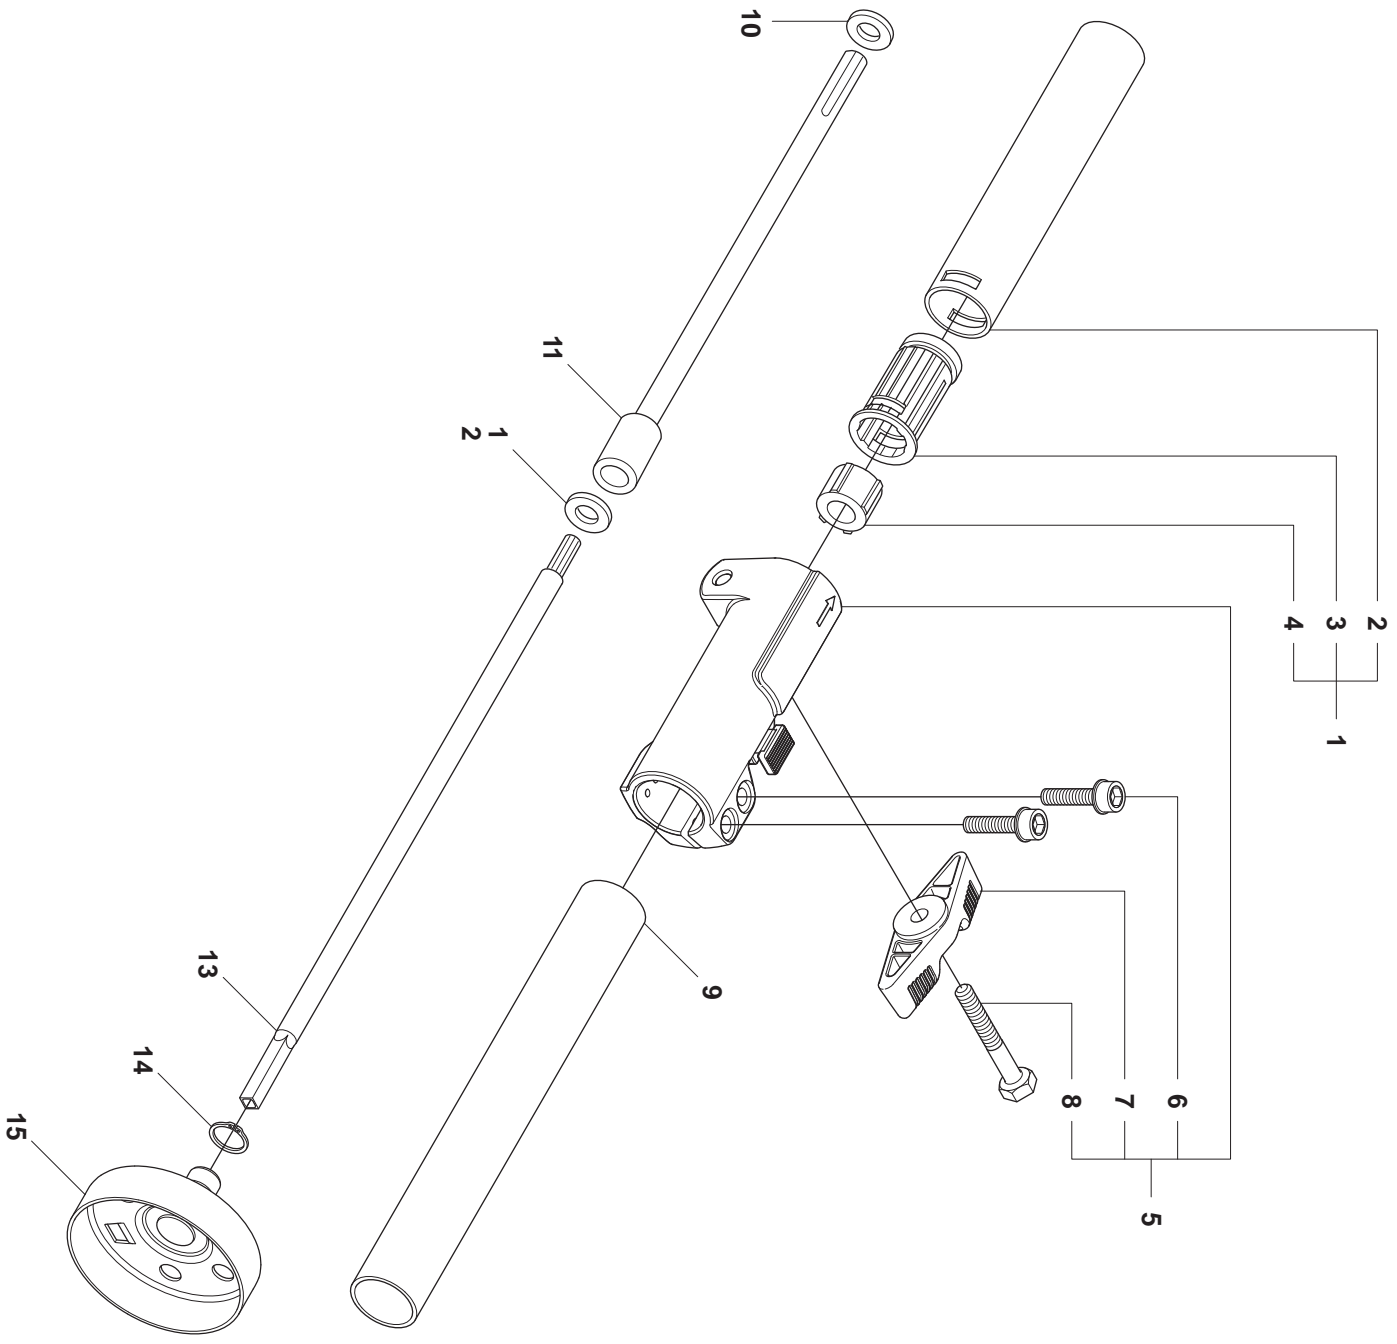

A

1

Brand
HUSQVARNA

Page Title	Page Note
BEVEL GEAR	1

A	Article #	Quantity	Notes	Kit
1	537 19 92-02	1		
2	503 85 63-01	1		1
3	537 28 56-01	1		1
4	537 29 26-01	1		1, 5
5	537 23 49-01	1		1
6	735 31 28-10	1		1
7	503 25 24-01	1		1
8	738 21 98-00	1		1
9	503 20 15-01	1		1
10	503 20 14-12	1		1
11	503 20 07-25	1		1
12	738 21 99-00	1		1
13	738 21 99-02	1		1
14	735 31 11-00	1		1
15	735 31 25-10	1		1
16	503 20 07-12	1		
17	725 23 70-51	1		
18	503 93 55-01	1		

12

13

14

15

16

B					
Position #	Article #	Quantity	Notes	Kit	
1	725 23 80-51	1	Lx		
2	725 23 78-51	1	L, LS		
3	503 87 90-01	1	Lx		
4	503 23 00-61	1	L, LS		
5	503 88 88-01	1			
6	503 87 19-01	1	L, LS		
6	503 87 19-03		Lx		
7	503 94 03-01	1			
8	503 20 07-16	1	RJx		
9	503 94 10-01	1	RJx		
10	731 23 14-01	1	RJx		
11	502 19 71-01	1			
12	503 21 68-16	3	RJx		
13	503 99 78-01	1	RJx		
14	537 23 48-01	1			
15	735 31 12-00	1			
16	537 23 75-01	1			
17	537 29 48-01	1			
18	503 79 56-01	1			
19	537 10 10-01	1	RJx		