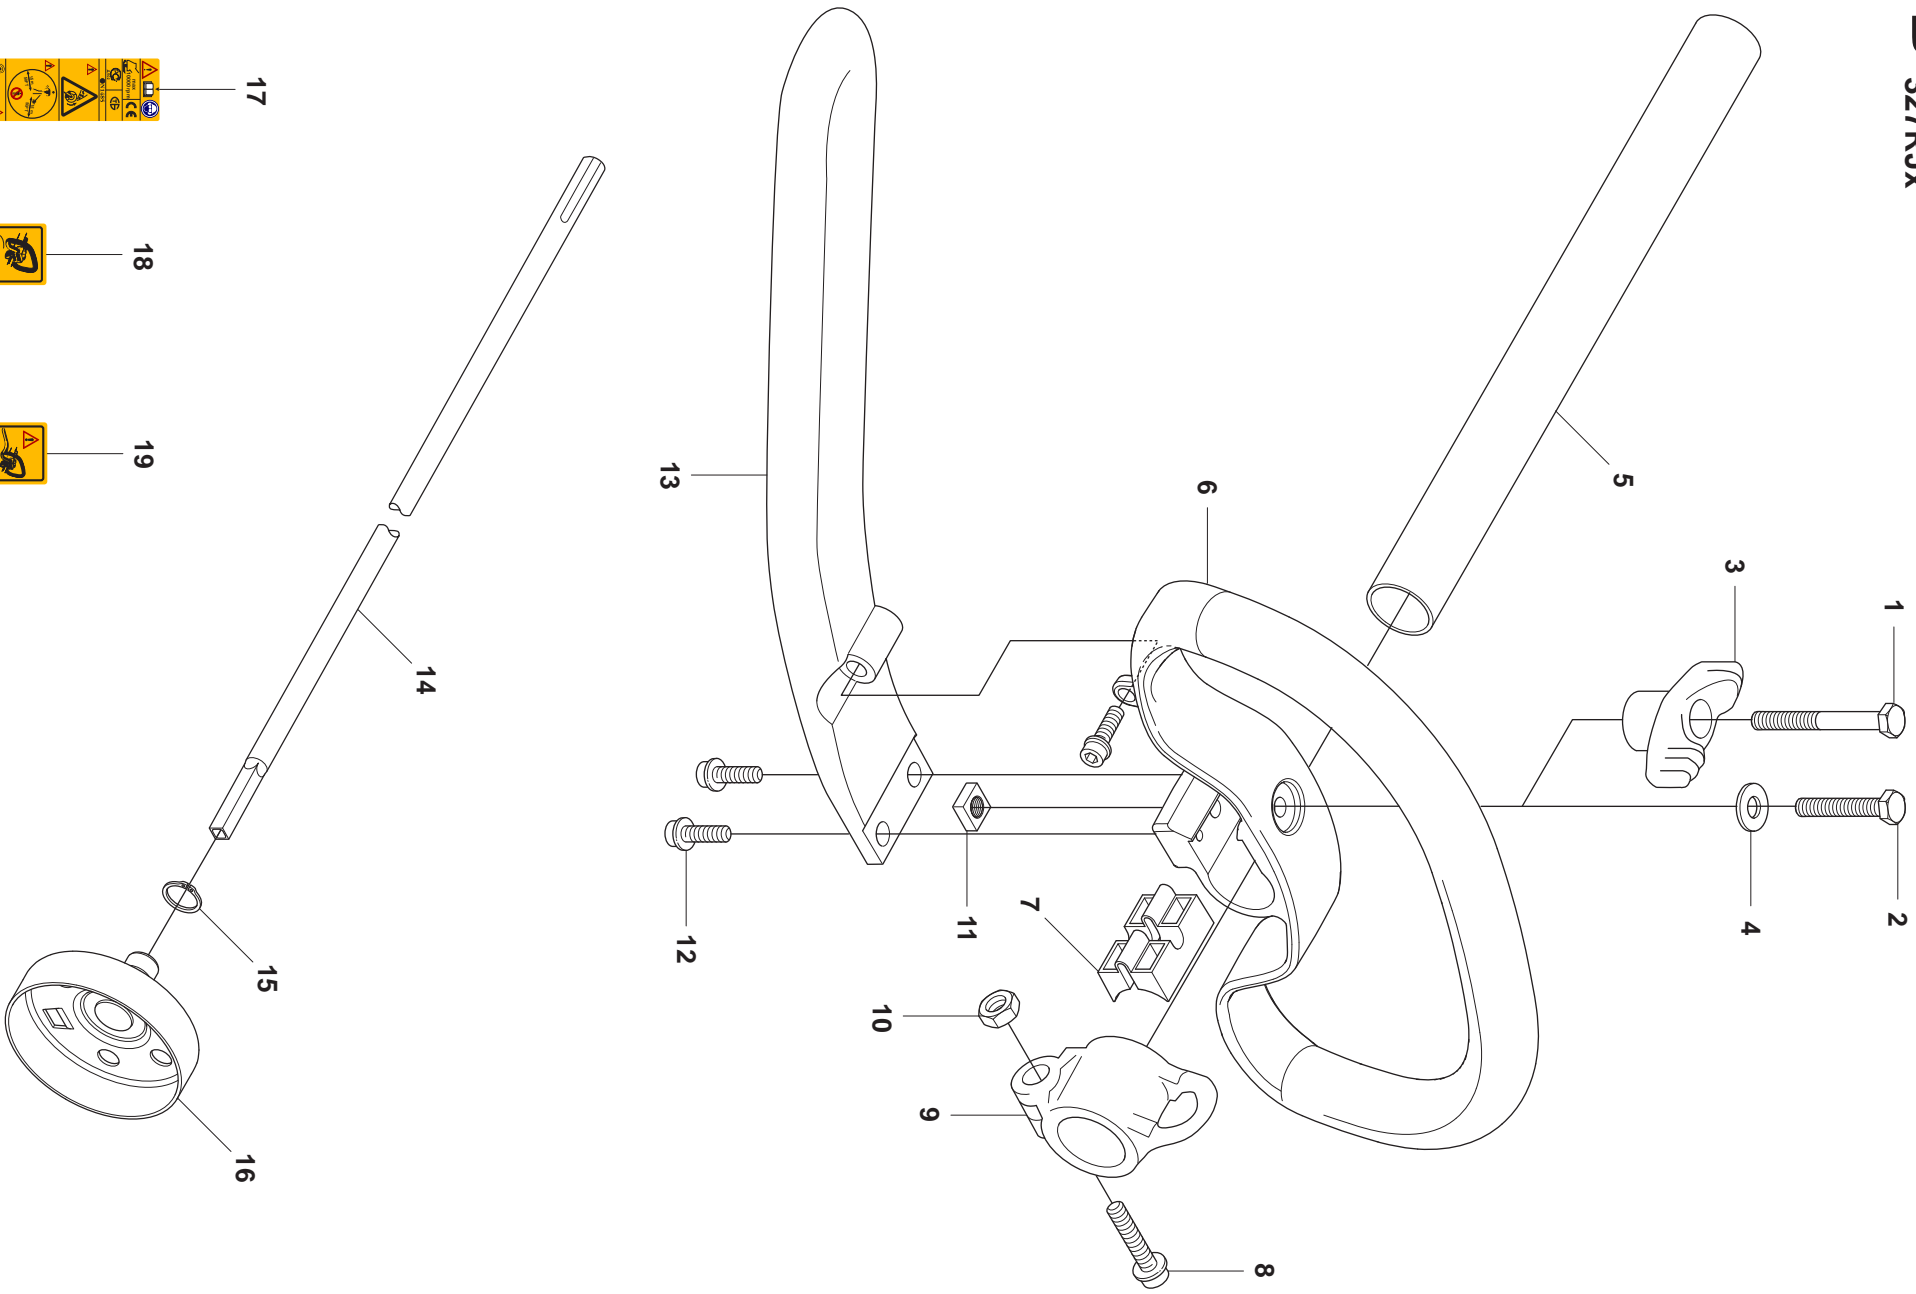

B 327Lx
327Rjx

17

18

19

1

2

3

4

5

6

7

8

9

10

11

12

12

13

14

15

16

B					
Position #	Article #	Quantity	Notes	Kit	
1	725 23 80-51	1	Lx		
2	725 23 78-51	1	L, LS		
3	503 87 90-01	1	Lx		
4	503 23 00-61	1	L, LS		
5	503 88 88-01	1			
6	503 87 19-01	1	L, LS		
6	503 87 19-03		Lx		
7	503 94 03-01	1			
8	503 20 07-16	1	RJx		
9	503 94 10-01	1	RJx		
10	731 23 14-01	1	RJx		
11	502 19 71-01	1			
12	503 21 68-16	3	RJx		
13	503 99 78-01	1	RJx		
14	537 23 48-01	1			
15	735 31 12-00	1			
16	537 23 75-01	1			
17	537 29 48-01	1			
18	503 79 56-01	1			
19	537 10 10-01	1	RJx